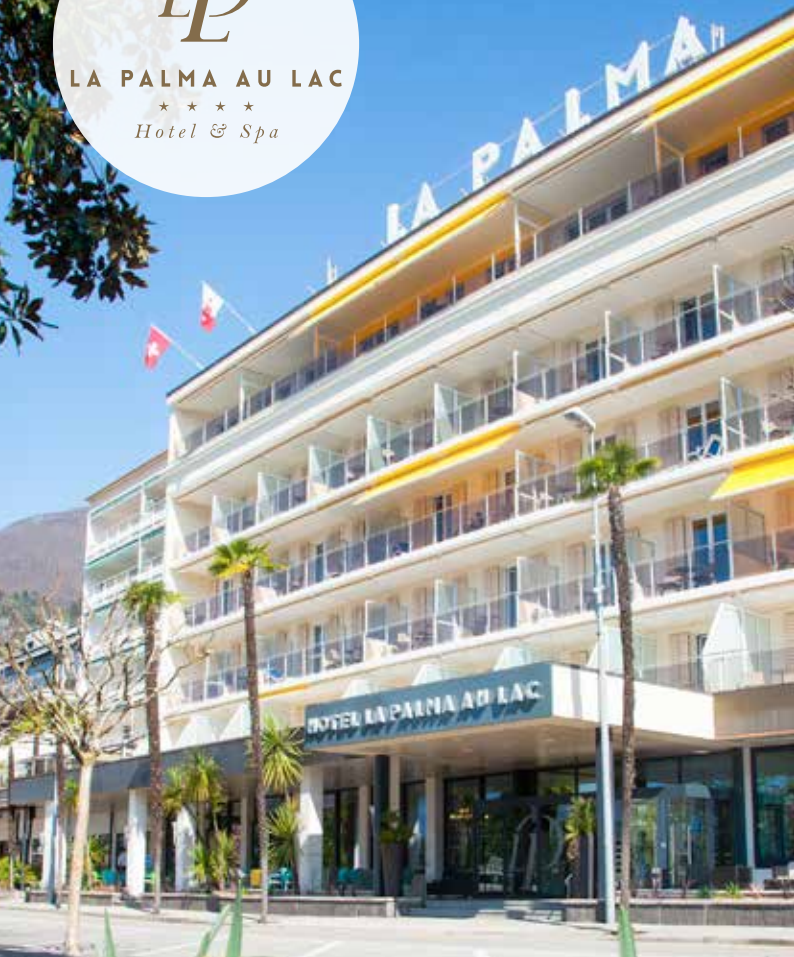

LA PALMA AU LAC

★ ★ ★ ★

Hotel & Spa

UNA TERRAZZA SUL LAGO
EINE TERRASSE AM SEE

UNE TERRASSE SUR LE LAC
A TERRACE OVERLOOKING THE LAKE

GRANDE SPAZIO
ALLA VACANZA
VIEL PLATZ FÜR URLAUB

UN GRAND ESPACE
POUR LA DÉTENTE
ROOM FOR YOUR
HOLIDAY

DOVE IL TEMPO SI FERMA
WO DIE ZEIT STILLSTEHT

LÀ OÙ LE TEMPS S'ARRÊTE
WHERE TIME STANDS STILL

L'OSPITALITÀ È DI CASA
EIN HAUS DER GASTFREUNDSCHAFT

L'HOSPITALITÉ EST REINE
HOME FROM HOME
HOSPITALITY

ARTIGIANI DELL'ACCOGLIENZA
MEISTER IM DIENST AM KUNDEN